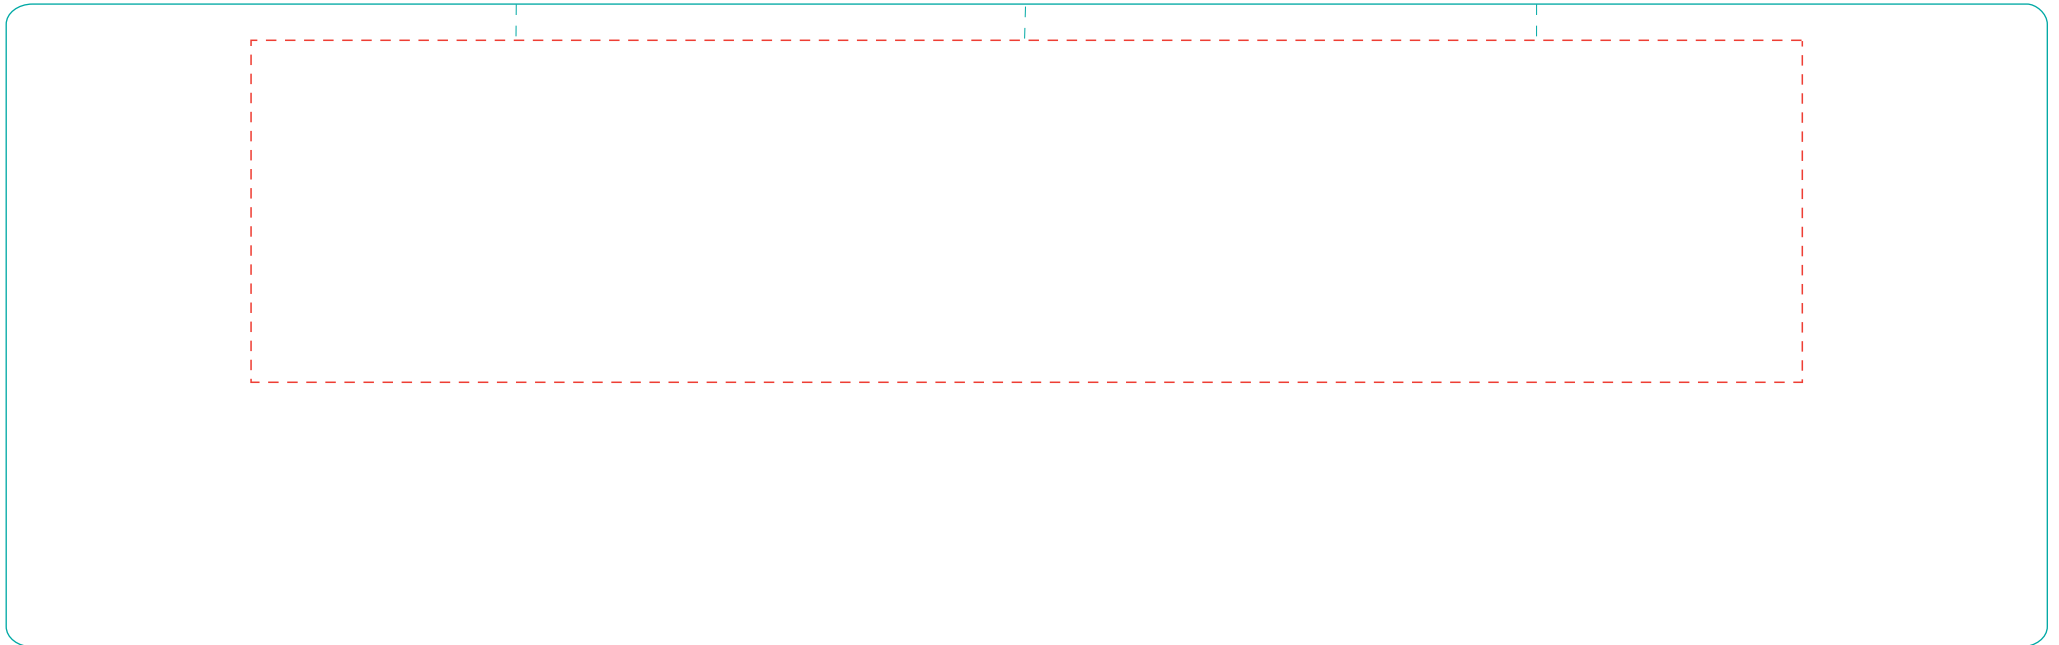

# Emilia

A3022

Direktdruck  
direct print

max. Druckfläche: Länge 205 mm, Höhe 45 mm

max. printing area: length 205 mm, height 45 mm